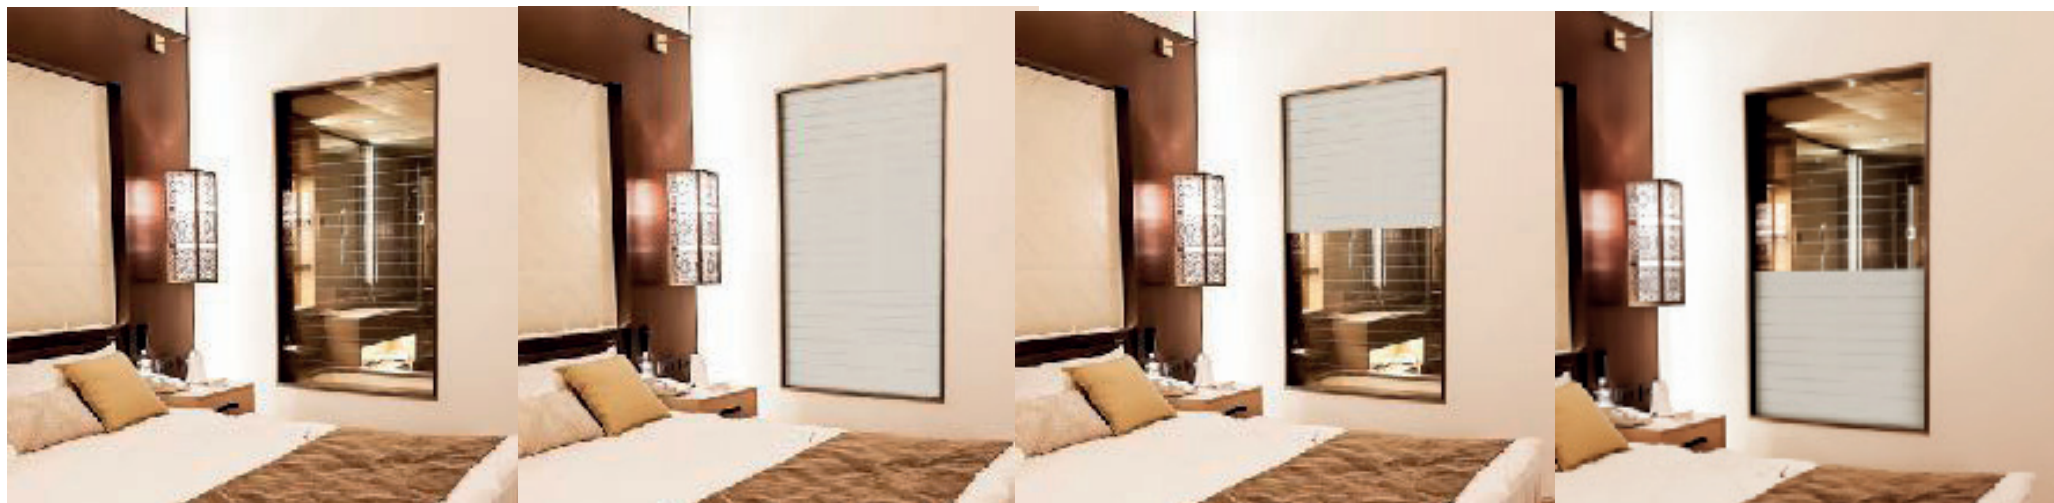

EFEECTO PERSIANA

Smart Vitrum Homes/Retail

Elimine el desgaste mecánico de las persianas tradicionales

Fácil de limpiar

Ancho, formas y dirección de patrones totalmente personalizados.

Ideal para la partición de privacidad en hoteles, oficinas, hogares, restaurantes y más lugares.

Antialérgico y sin acumulación de polvo en superficies horizontales estáticas

Controlador Multi-Plex patentado con factor de forma pequeño y bajo consumo de energía

Opciones personalizadas de aparición y desaparición gradual según lo solicitado

Admite diseños arquitectónicos e interiores avanzados