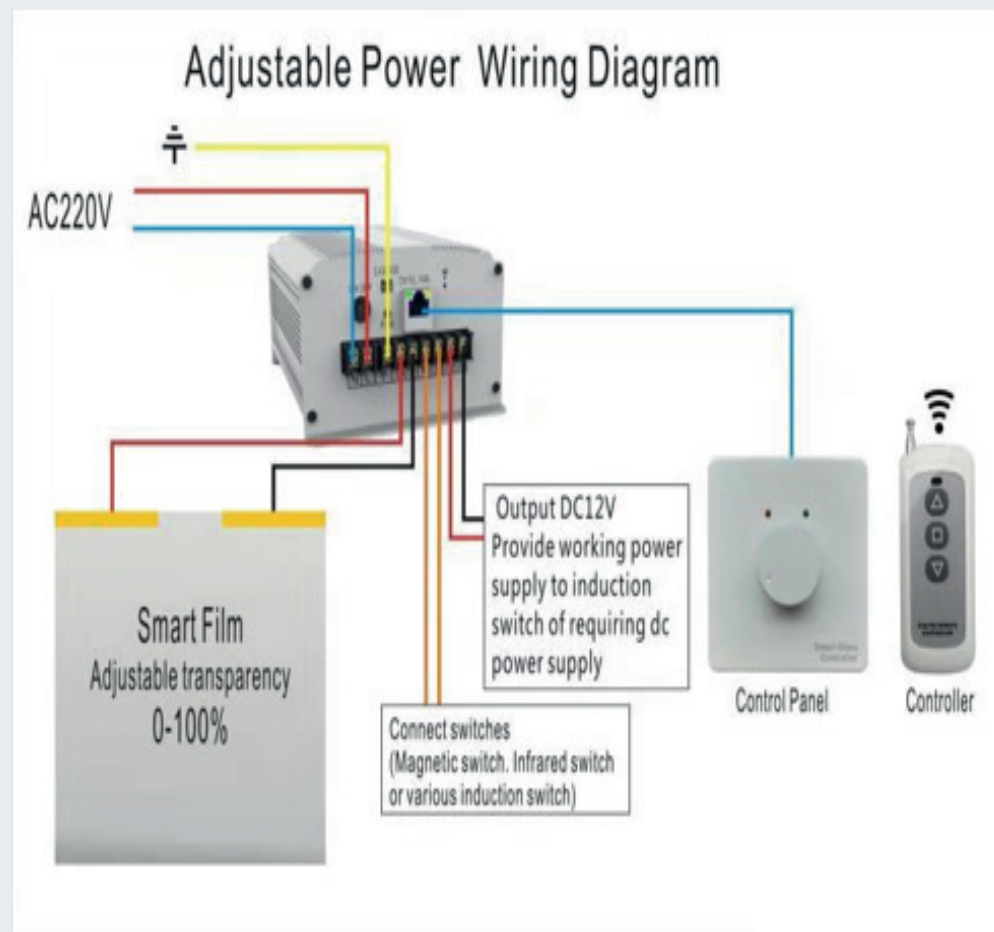

CONTROLADORES

Controlador flexible con configuraciones de encendido / apagado y atenuación.

Controlador multiflex con hasta 32 salidas para control individual

Control de vitrum inteligente de hasta 10 m².

Ultra bajo consumo de energía.

Factor de forma pequeña compatible con los interruptores de control del panel táctil de vitrum o las versiones estándar de onda cuadrada para un rendimiento premium de LC.

Controladores de grado automotriz personalizados disponibles para OEMS.