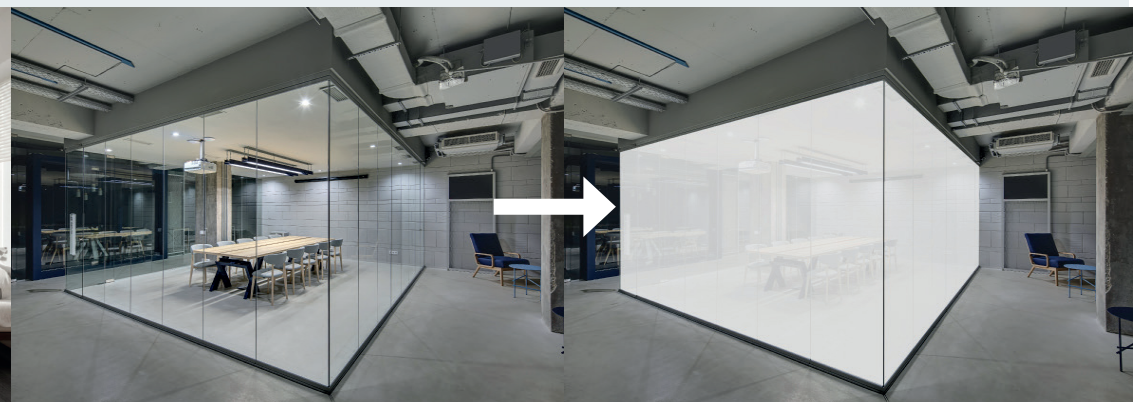

Las películas de Vitrum están alimentadas por controladores de onda cuadrada patentados para el rendimiento previo y la conservación de la película.

Vitrum crea Vitrum inteligente utilizando PDLC (cristal líquido de polímero disperso) con una formulación única de curado UV que consiste en:

- LC
- + Polymner
- + Iniciador
- + Micro-Spacer
- + Estabilizador UV