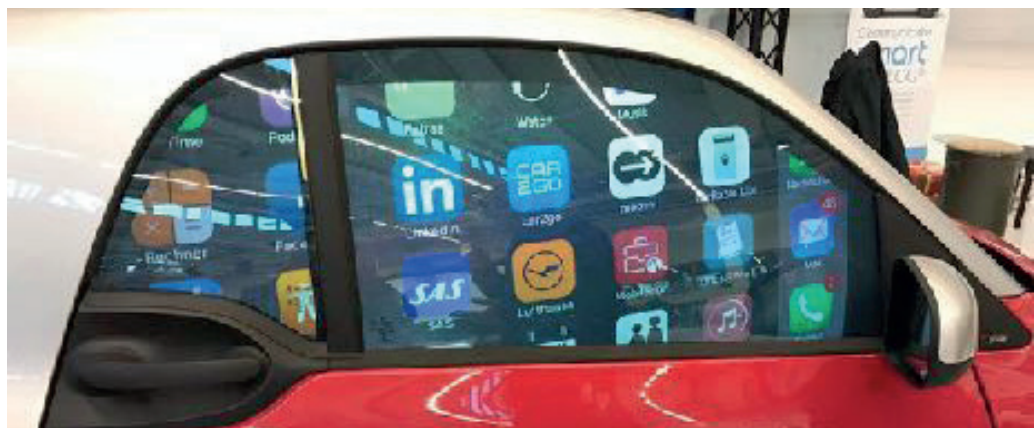

## Smart Vitrum Retail

Corporativo, minorista, conferencias, lugares para eventos, estadios, atrios de edificios, entretenimiento en el hogar y mas

100% de utilización en fachadas y escaparates y paredes de vidrio en el sector minorista

Imágenes HD y video

Mensajes basados en ubicación y tiempo o contenido preprogramado

Visualización de 180 grados, sin distorsión de imagen

Pantallas transparentes para publicidad educada.

Sin deslumbramiento como las pantallas de luces tradicionales

## Smart Vitrum Retail

Sombrero solar dimeable en techo panorámico

Entretenimiento en el vehículo

Particiones de privacidad en vehículos de lujo

El intercambio de información

Bloqueador solar seccionado en todas las ventanas.