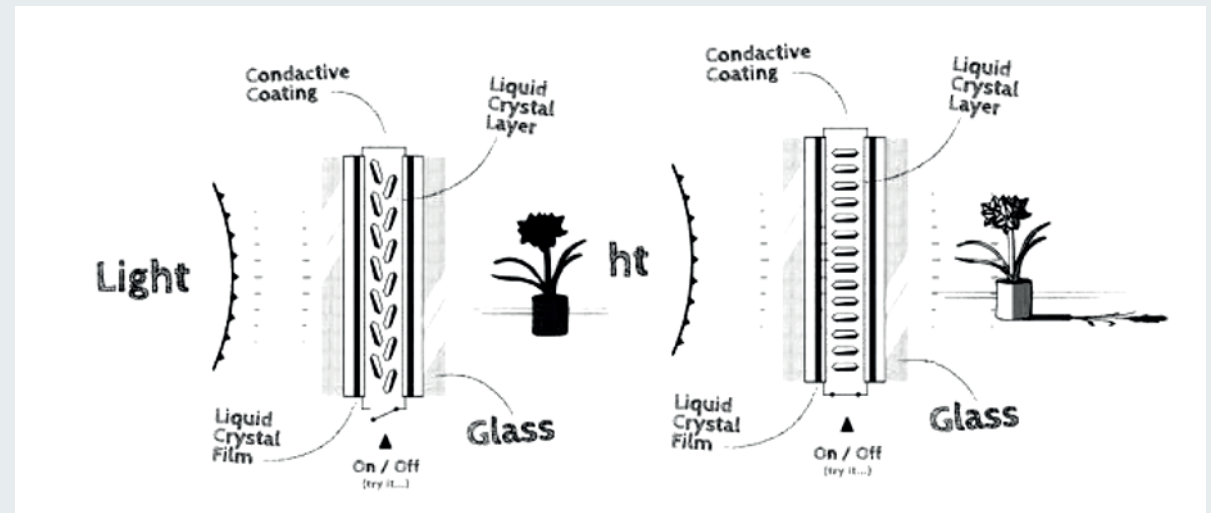

# CIENCIA Y TECNOLOGÍA DE VITRUM INTELIGENTE

Cuando el suministro eléctrico está apagado, las moléculas LC se alinean esporádicamente y dispersan la luz, haciendo que la superficie del vidrio parezca opaca. Con el controlador Vitrum y Multiplex, uno puede controlar gradualmente la cantidad de luz que se dispersa o atraviesa, dando la máxima flexibilidad sobre la apertura del vidrio

En pleno funcionamiento, las ondas cuadradas permiten la máxima transparencia y una turbidez mínima, al tiempo que permiten una gama de transparencias suaves y graduales atenuadas.

Cuando se proporciona suministro eléctrico, la forma de onda reorganiza las moléculas de LC de acuerdo con la demanda de los usuarios, dejando pasar la luz.